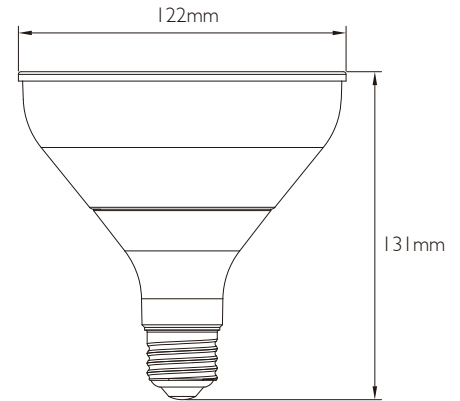

# PAR Series

**Greenlux** LED

PAR38-14W-DIM

Ra>80

SKU#	Item	Power	Voltage	P.F.	Cap	Lumens	C.C.T	Ra	B.A.	Dim	Lifetime	Replace	pcs carton	carton size
8001999	PAR38N14W12DIM8040D30K	14W	120V/60Hz	>0.9	E26	1200lm	3000K	>80	40°	Yes	25,000 h	100W	24	80*27.2*36.5
8002019	PAR38N14W12DIM8040D50K	14W	120V/60Hz	>0.9	E26	1200lm	5000K	>80	40°	Yes	25,000 h	100W	24	80*27.2*36.5

**Light Appearance**

Warm Cool

3000K

**Energy Used**

**14 watts**