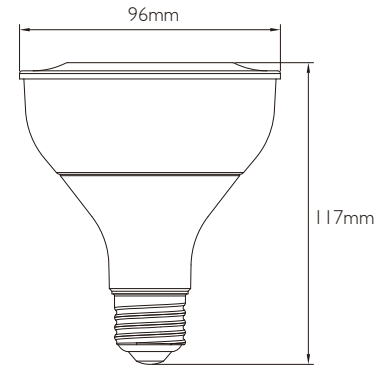

PAR Series

PAR30-I 11W-DIM
Ra>80

SKU#	Item	Power	Voltage	P.F.	Cap	Lumens	C.C.T	Ra	B.A.	Dim	Lifetime	Replace	pcs carton	carton size
8001913	PAR30N I 11W9DIM8040D30K	11W	120V/60Hz	>0.8	E26	950lm	3000K	>80	40°	Yes	25,000 h	75W	36	65*32.2*34
8001937	PAR30N I 11W9DIM8040D50K	11W	120V/60Hz	>0.8	E26	950lm	5000K	>80	40°	Yes	25,000 h	75W	36	65*32.2*34