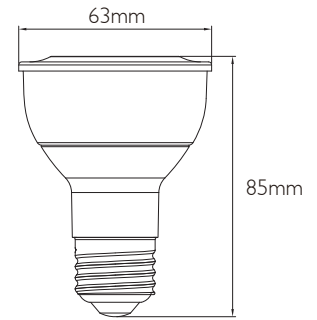

PAR Series

PAR20-7W-DIM

Ra > 80

SKU#	Item	Power	Voltage	P.F.	Cap	Lumens	C.C.T	Ra	B.A.	Dim	Lifetime	Replace	pcs carton	carton size
8001838	PAR20N7W6DIM8035D30K	7W	120V/60Hz	>0.7	E26	600lm	3000K	>80	35°	Yes	25,000 h	50W	50	65.5*15.7*38.5
8001852	PAR20N7W6DIM8035D50K	7W	120V/60Hz	>0.7	E26	600lm	5000K	>80	35°	Yes	25,000 h	50W	50	65.5*15.7*38.5