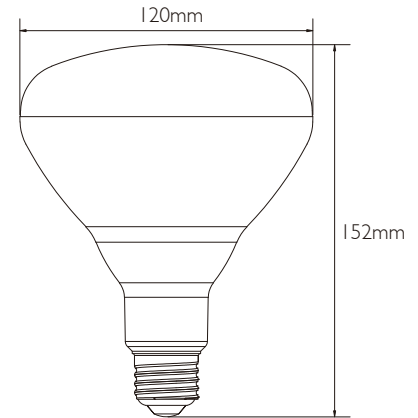

BR Series

BR40-15W-DIM

Ra>80

SKU#	Item	Power	Voltage	P.F.	Cap	Lumens	C.C.T	Ra	B.A.	Dim	Lifetime	Replace	pcs carton	carton size
8004464	BR40S15W16DIM8030K	15W	120V/60Hz	>0.9	E26	1100lm	3000K	>80	100°	Yes	25,000 h	85W	24	80*27.2*36.5
8004471	BR40S15W16DIM8050K	15W	120V/60Hz	>0.9	E26	1100lm	5000K	>80	100°	Yes	25,000 h	85W	24	80*27.2*36.5