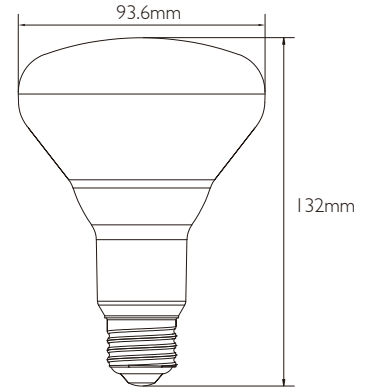

# BR Series

BR30-11W-DIM  
Ra>80

SKU#	Item	Power	Voltage	P.F.	Cap	Lumens	C.C.T	Ra	B.A.	Dim	Lifetime	Replace	pcs carton	carton size
8004440	BR30S11W8DIM8030K	11W	120V/60Hz	>0.9	E26	800lm	3000K	>80	100°	Yes	25,000 h	65W	36	65*32.2*34
8004457	BR30S11W8DIM8050K	11W	120V/60Hz	>0.9	E26	800lm	5000K	>80	100°	Yes	25,000 h	65W	36	65*32.2*34

**Light Appearance**

Warm 
▲
 Cool

3000K

**Energy Used**

**11 watts**