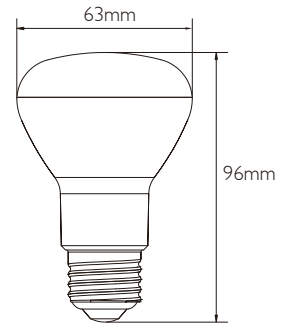

BR Series

BR20-7W-DIM

Ra>80

SKU#	Item	Power	Voltage	P.F.	Cap	Lumens	C.C.T	Ra	B.A.	Dim	Lifetime	Replace	pcs carton	carton size
8004426	BR20S7W7DIM8030K	7W	120V/60Hz	>0.9	E26	550lm	3000K	>80	100°	Yes	25,000 h	50W	50	65.5*15.7*38.5
8004433	BR20S7W7DIM8050K	7W	120V/60Hz	>0.9	E26	550lm	5000K	>80	100°	Yes	25,000 h	50W	50	65.5*15.7*38.5

Energy Used 7 watts